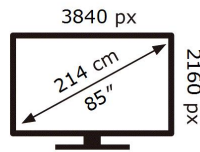

**ENERGY**

SAMSUNG

QE85Q70AAT

**141** kWh/1000h

ABCDEF **G**

**299** kWh/1000h

2019/2013